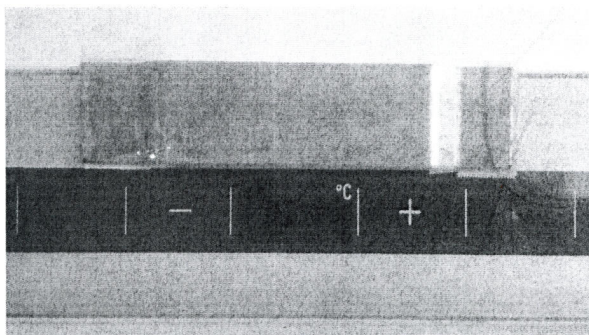

בס"ד, ו' אדר א' תשע"ד, 06 פברואר 2014

לכבוד

בי.אס.אייץ' מכשירים ביתיים בע"מ
רח' התע"ש 14, כפר סבא 44425
שלום רב,

א י ש ו ר

הרינו מאשרים בזאת כי המקפיא המשוק על ידכם תוצרת חברת
SIEMENS (סימנס)

דגם GS36NAI31 255 ליטר (7 מגירות)

המצוייד באביזר מגנטי על המשקוף הפנימי העליון

כשר לשימוש בשבת ובמועדי ישראל

על פי ההלכה

על פי ההנחיות דלהלן:

כדי לנתק את הקשר בין פתיחת הדלת לבין הפעלות חשמליות שונות יש להצמיד את האביזר המגנטי עם משטחי ההצמדה (סקוטש) למשטחי ההצמדה

המקבילים בצידו הפנימי של המשקוף מעבר לדלת.

יש לוודא שהתצוגה הדגיטלית כבויה, וכן שמרכז האביזר המגנטי יהיה באמצע, לפי התמונה.

למחמירים/מהדרין:

אפשר גם להעביר את המקפיא למצב 'super' בלחצן המתאים. במצב זה התרמוסטט יוצא מפעולה והמדחס פועל ללא הפסקה.