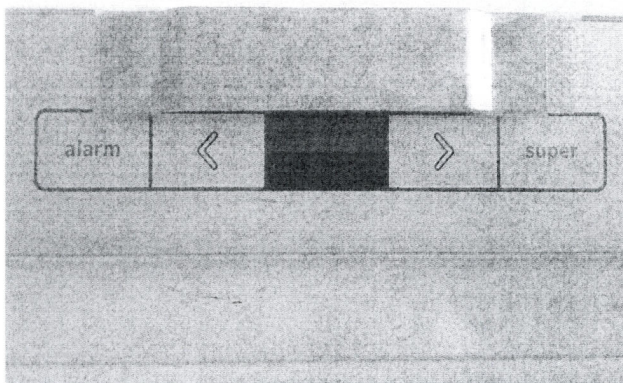

המצוייד באביזר מגנטי על המשקוף הפנימי העליון

כשר לשימוש בשבת ובמועדי ישראל

על פי ההלכה

על פי ההנחיות דלהלן:

כדי לנתק את הקשר בין פתיחת הדלת לבין הפעלות חשמליות שונות יש להצמיד את האביזר המגנטי עם משטחי ההצמדה (סקוטש) למשטחי ההצמדה המקבילים בצידו הפנימי של המשקוף מעבר לדלת.

יש לוודא שהתצוגה הדגיטלית כבויה, וכן שמרכז האביזר המגנטי יהיה באמצע, לפי התמונה.

למחמירים/מהדרין:

אפשר גם להעביר את המקפיא למצב 'super' בלחצן המתאים. במצב זה התרמוסטט יוצא מפעולה והמדחס פועל ללא הפסקה.

יציאה ממצב זה ע"י לחיצה נוספת או אוטומטית לאחר כ-53 שעות.