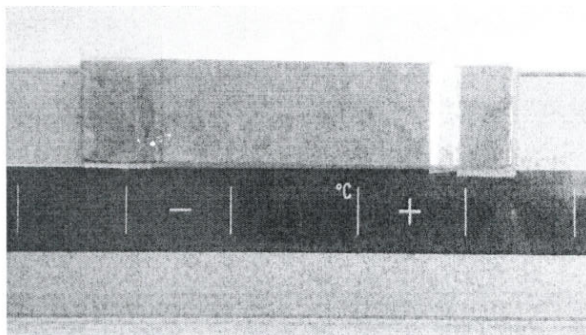

המצוייד באביזר מגנטי על המשקוף הפנימי העליון

כשר לשימוש בשבת ובמועדי ישראל

על פי ההלכה

על פי ההנחיות דלהלן:

כדי לנתק את הקשר בין פתיחת הדלת לבין הפעלות חשמליות שונות יש להצמיד את האביזר המגנטי עם משטחי ההצמדה (סקוטש) למשטחי ההצמדה