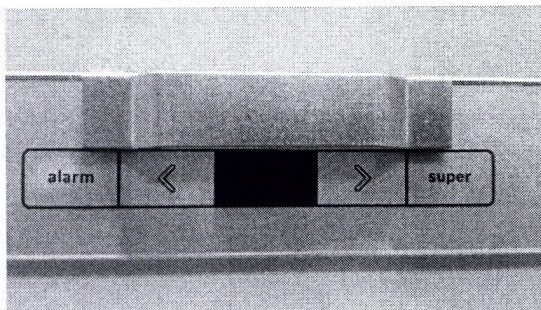

## א י ש ו ר

הרינו מאשרים בזאת כי המקפיא המשוק על ידכם תוצרת חברת  
**BOSCH (בוש)**

דגם GSN54AW42 (7 מגירות) 360 ליטר

המצוייד באביזר מגנטי על המשקוף הפנימי העליון

כשר לשימוש בשבת ובמועדי ישראל

על פי ההלכה

על פי ההנחיות דלהלן:

כדי לנתק את הקשר בין פתיחת הדלת לבין הפעלות חשמליות שונות יש להצמיד את האביזר המגנטי עם משטחי ההצמדה (סקוטש) למשטחי ההצמדה המקבילים בצידו הפנימי של המשקוף מעבר לדלת.

יש לוודא שהתצוגה הדיגיטלית כבויה, וכן שמרכז האביזר המגנטי יהיה באמצע, לפי התמונה.