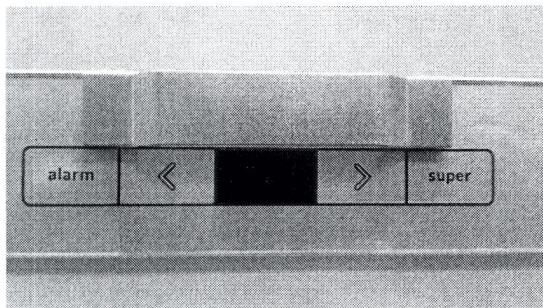

המצוייד באביזר מגנטי על המשקוף הפנימי העליון

כשר לשימוש בשבת ובמועדי ישראל

על פי ההלכה

על פי ההנחיות דלהלן:

כדי לנתק את הקשר בין פתיחת הדלת לבין הפעלות חשמליות שונות יש להצמיד את האביזר המגנטי עם משטחי ההצמדה (סקוטש) למשטחי ההצמדה המקבילים בצידו הפנימי של המשקוף מעבר לדלת.

יש לוודא שהתצוגה הדיגיטלית כבויה, וכן שמרכז האביזר המגנטי יהיה באמצע, לפי התמונה.

למחמירים/מהדרין:

אפשר גם להעביר את המקפיא למצב 'super' בלחצן המתאים. במצב זה התרמוסטט יוצא מפעולה והמדחס פועל ללא הפסקה.